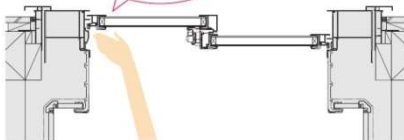

窓サイズが浴室の開口にピッタリ!

開閉しやすく
掃除もラクラク!

バスルームにも
あったか機能満載

Oflora

パナソニック バスルーム オフローラ

- 保温浴槽
- 床暖房
- 浴室まるごと断熱材

02 お手入れラクラク オススメ リフォーム お掃除の手間をなくす工夫が満載です

ほっとクリーンフードを体感
全自動おそうじファン付「ほっとクリーンフード」なら
ほうっておいてもキレイにお掃除。
表面の汚れをさっと拭くだけ!