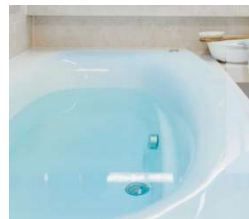

料理も掃除もラクしよう パナソニックの リフォーム

きれいな家をラクに維持できるアイテムを、
スタッフがアドバイスいたします。
いろんな住宅設備をたっぷり見て、
触れて、実感頂けます。

01 システムバス オススメ リフォーム 「マドリモ」とセットであったか浴室

YKK APのリフォーム用窓「マドリモ」なら、
システムバスと同時に窓をリフォームできます。
樹脂窓&ペアガラス採用で冷えにくく、しっかり保温。
「窓際が寒い…」という心配もありません。

窓サイズが浴室の開口にピッタリ!

開閉しやすく
掃除もラクラク!

バスルームにも
あったか機能満載

Oflora

パナソニック バスルーム オフローラ

- 保温浴槽
- 床暖房
- 浴室まるごと断熱材

02 お手入れラクラク オススメ リフォーム お掃除の手間をなくす工夫が満載です

ほっとクリーンフードを体感
全自動おそうじファン付「ほっとクリーンフード」なら
ほうっておいてもキレイにお掃除。
表面の汚れをさっと拭くだけ!

スキマレスシンクを体感
カウンターとシンク、シンクと排水口
それぞれの継ぎ目がないからスキマなし。
汚れもたまりにくく、お手入れもカンタン。

システムバスを体感
水や汚れをはじく「有機ガラス系人造大理石」
美しい上質感と肌触りも違います。
ぜひ実際に触れて体感してください。

アラウーノを体感
使うたびに「泡」でキレイになる、
全自動おそうじトイレ「アラウーノ」
すみずみまで工夫がこらされた、
お掃除のしやすさを実演でご紹介します。