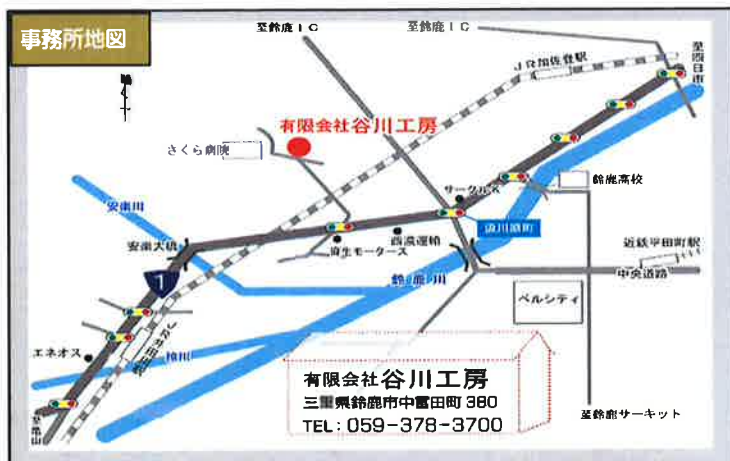

有限会社 谷川工房
三豊県鈴鹿市中富田町380
TEL: 059-378-3700

新築建築・注文住宅・リフォーム・設計・施工・アフター管理
有限会社 谷川工房

TEL: 0120-059-340 t-koubou@mecha.ne.jp
TEL: 059-378-3700 FAX: 059-378-2478
〒513-0009 三豊県鈴鹿市中富田町380番地 谷川工房 検索

FPの家