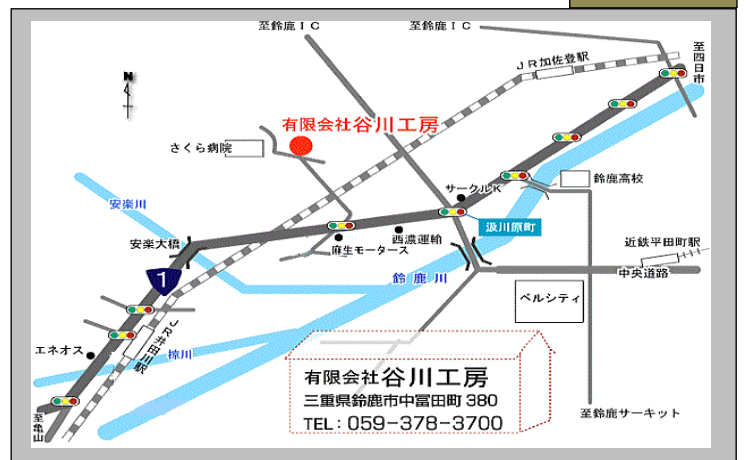

新築建築・注文住宅・リフォーム・設計・施工・アフター管理
有限会社 谷川工房

0120-059-340 t-koubou@mecha.ne.jp
TEL:059-378-3700 FAX:059-378-2478
〒513-0009 三重県鈴鹿市中富田町380番地

谷川工房 検索

FPの家